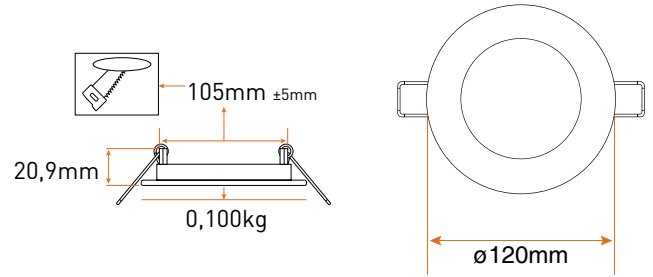

Teknik Çizim