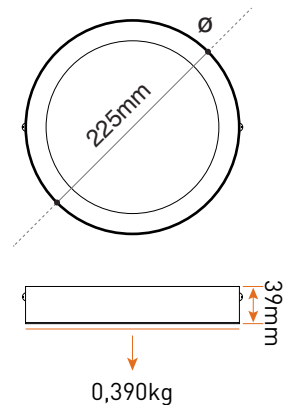

Teknik Çizim