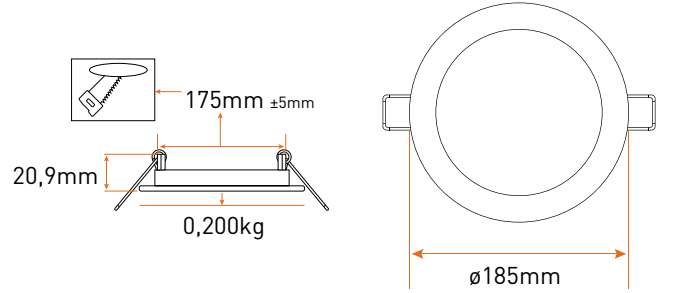

Teknik Çizim