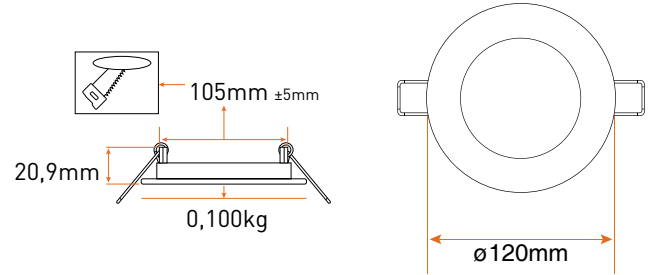

Teknik Çizim