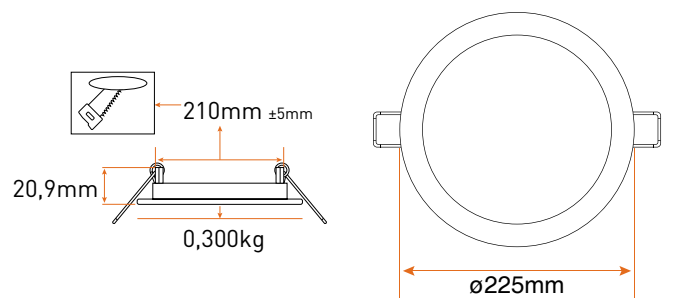

### Teknik Çizim

LED

PANEL LIGHT

**Panasonic**

**Sıva Altı Slim LED Panel**  
Kare Ürünler