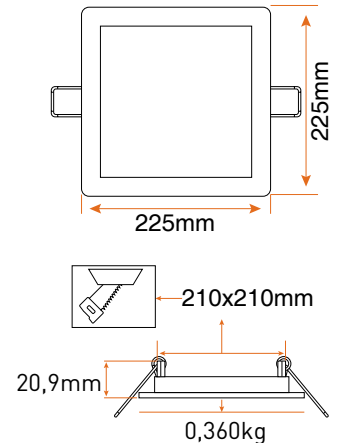

Teknik Çizim