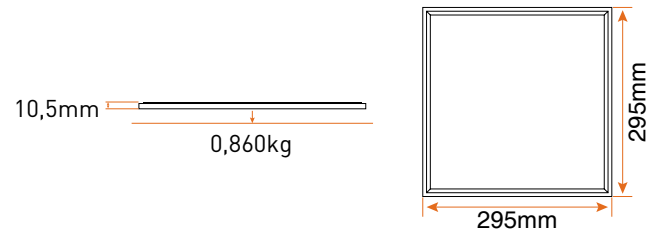

Teknik Çizim