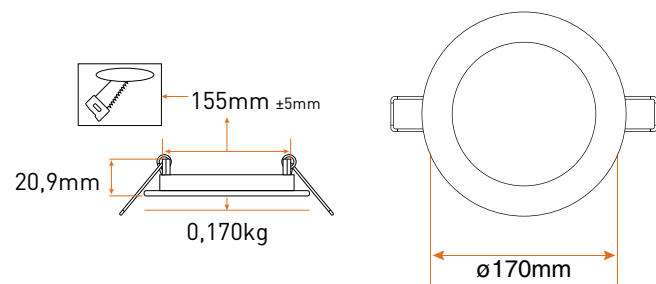

Teknik Çizim