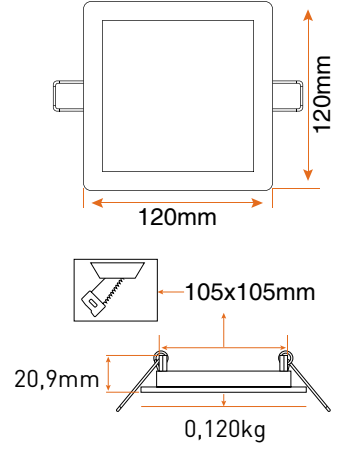

Teknik Çizim