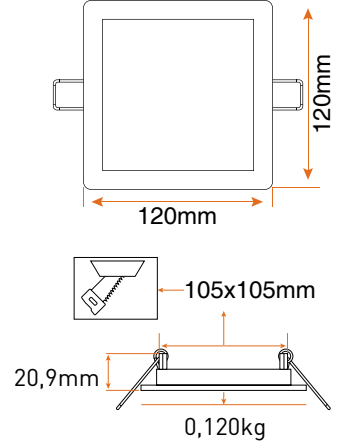

Teknik Çizim