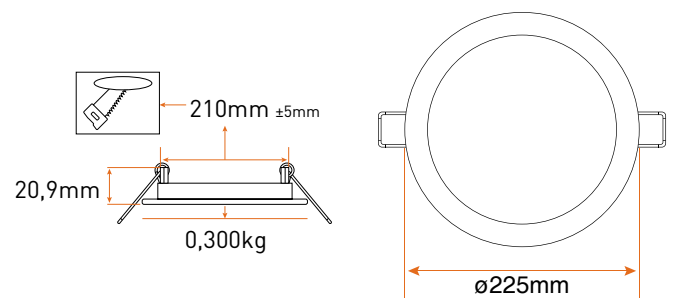

Teknik Çizim