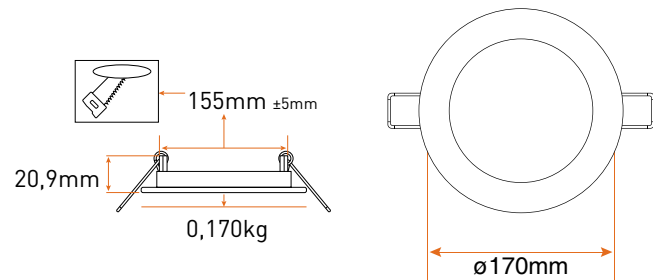

Teknik Çizim