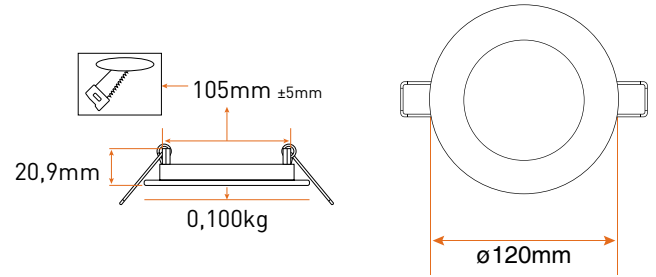

Teknik Çizim