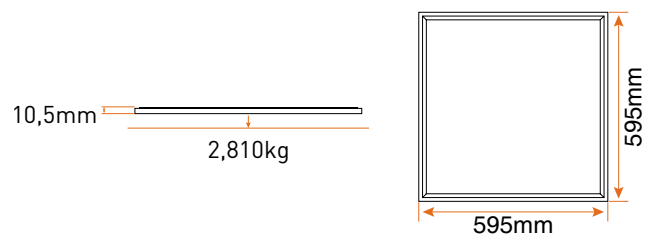

Teknik Çizim