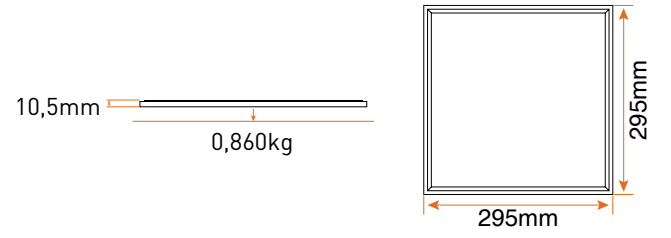

Teknik Çizim