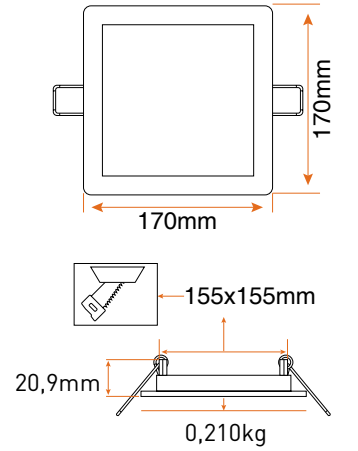

Teknik Çizim