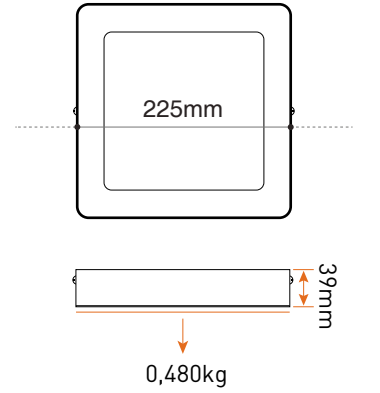

Teknik Çizim