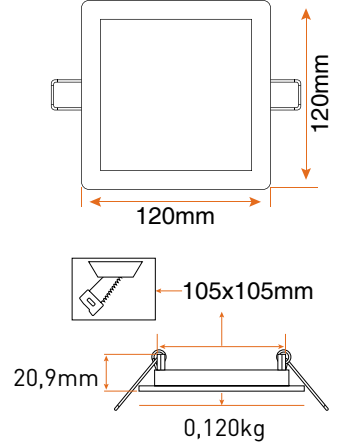

Teknik Çizim