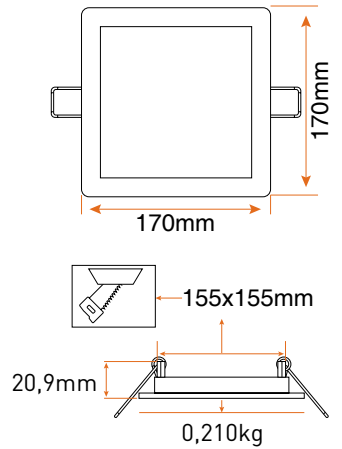

Teknik Çizim