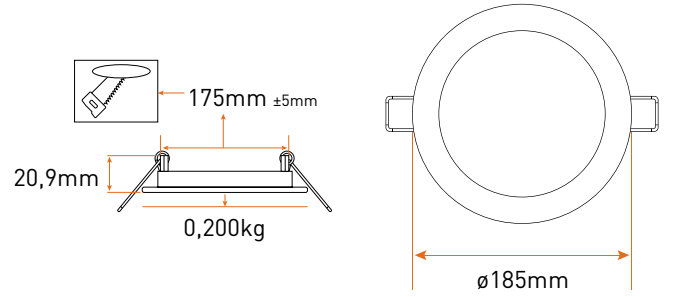

Teknik Çizim