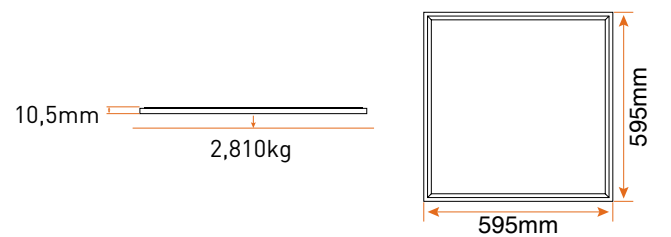

Teknik Çizim