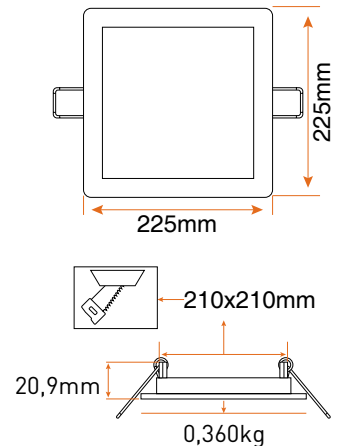

Teknik Çizim