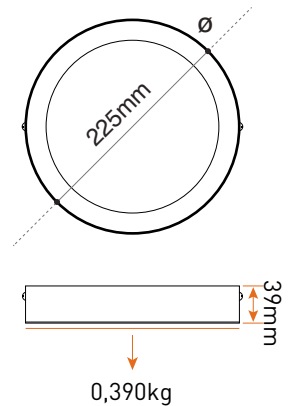

Teknik Çizim