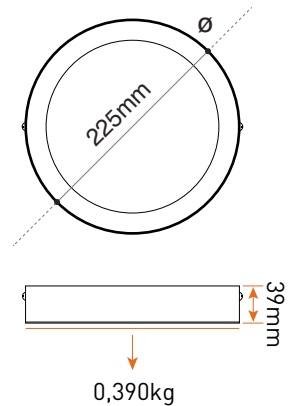

Teknik Çizim