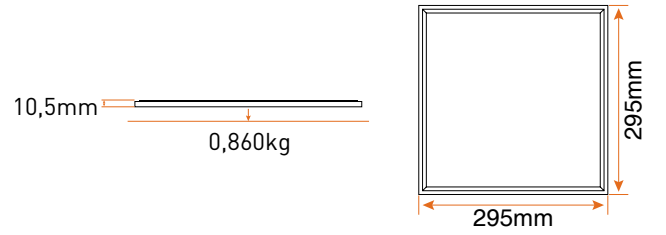

Teknik Çizim